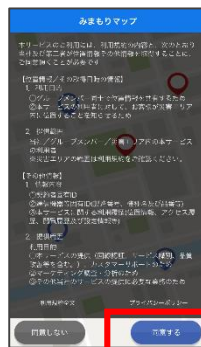

## ■ 周囲のSOS確認機能

### SOSピン

SOSピンで助けを求めている人の位置を把握することができます。

**みまもりマップをインストール!**

### 【設定方法】

みまもりマップを起動

利用規約の同意 (初回起動のみ)

位置情報の共有をオンにする

SOS通知受領をオンにし、案内に沿って設定し完了